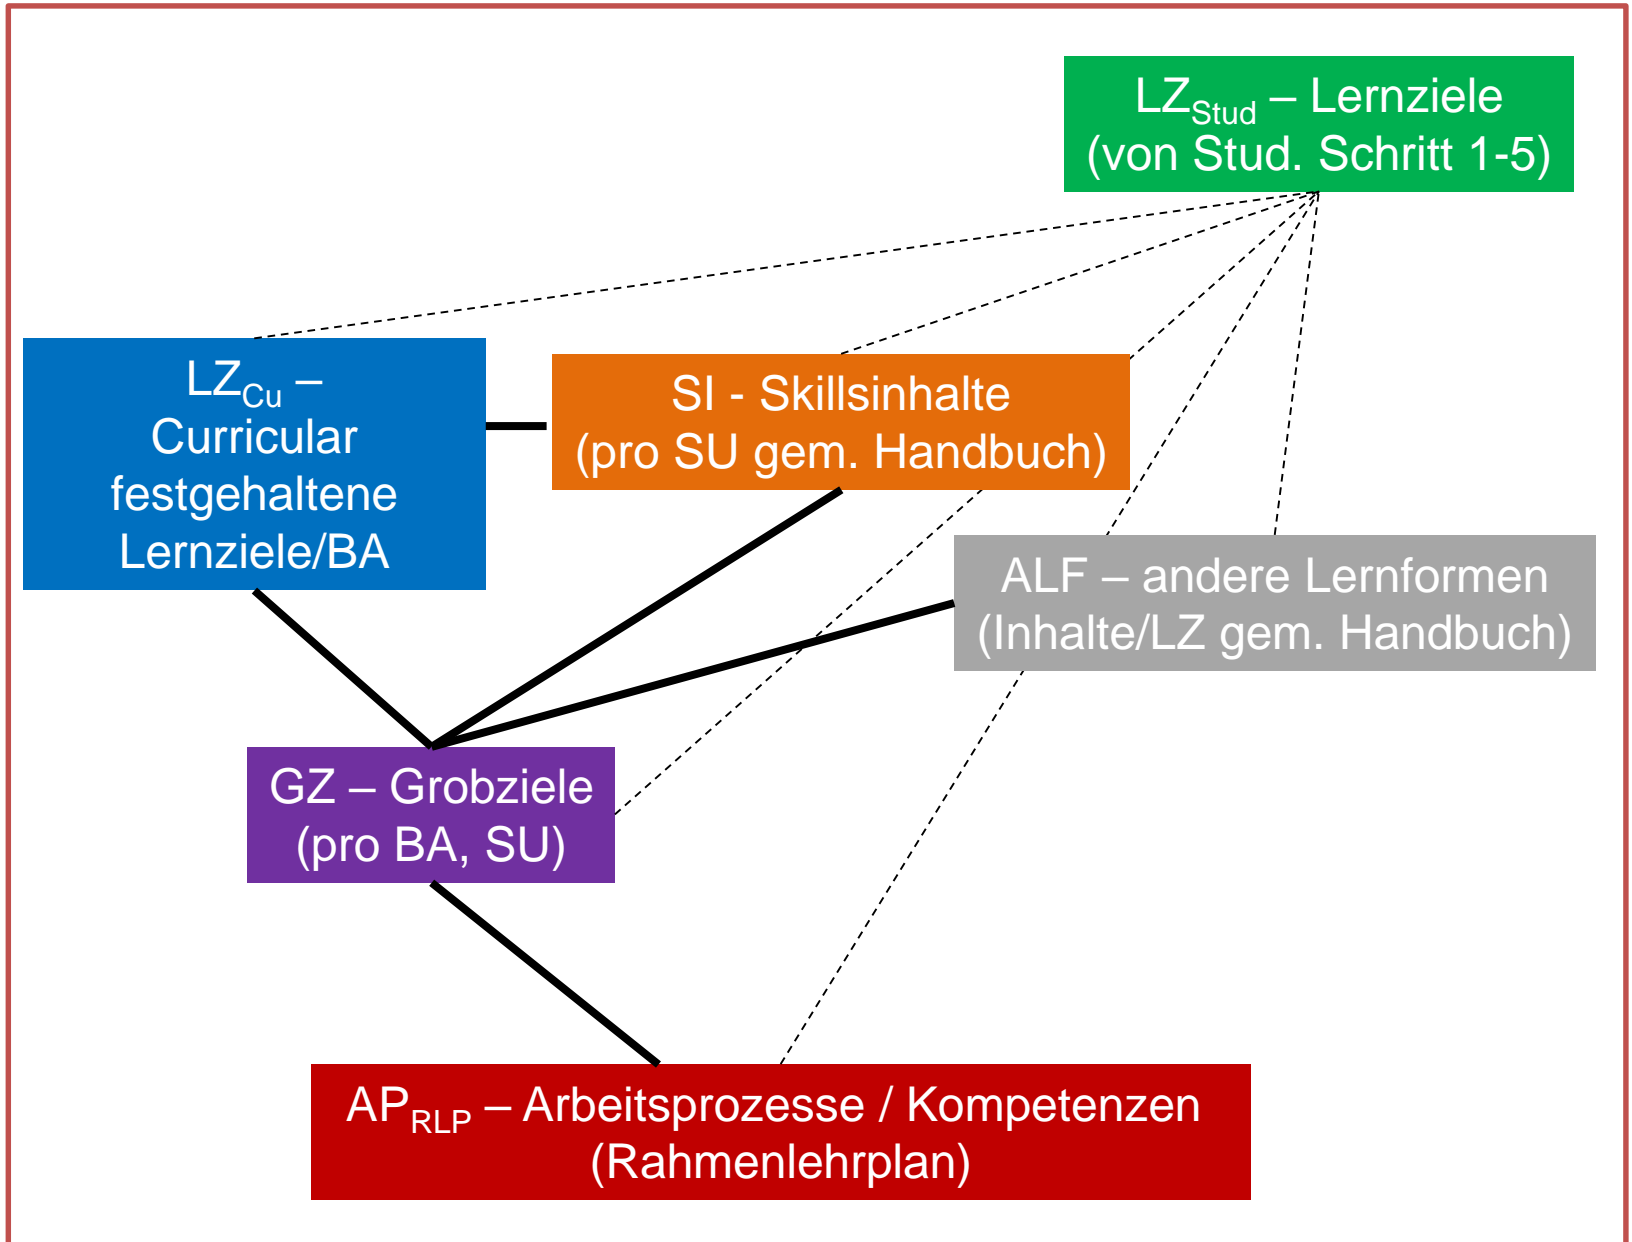

Nahtstellen Tutorat – Skillstraining

Karin Schneider Büsser, pädagogisch-wissenschaftliche Mitarbeiterin CBE
Stefanie Stigler, Medienpädagogin HF und pädagogische Mitarbeiterin CBZ

Fachtagung 29.11.2017

KP_{soll}- Kompetenzprofil

KP_{ist}- Kompetenzprofil